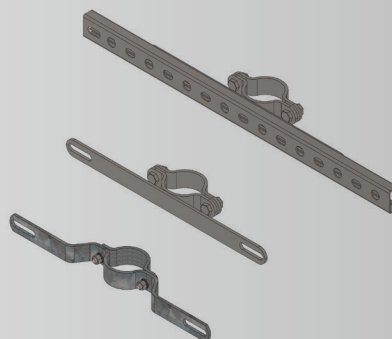

Befestigungssysteme/ Mounting systems

Rohrschellen passend zu jedem GFK-Teil Pipe clips suitable for all GRP-parts

SZRSV119	Rohrschelle für Wetterschutzdächer Pipe clips for Sunshades
SZRSV120	Rohrschellen für Wetterschutzdächer und kleine Schutzkästen Pipe clips for Sunshades and small enclosures
SZRSV121	Rohrschellen für Wetterschutzdächer und kleine Schutzkästen Pipe clips for Sunshades and small enclosures
SZRSV 123-127	Rohrschellen für Wetterschutzdächer und große Schutzkästen Pipe clips for Sunshades and large enclosures
SZRSV128	Rohrschellen für schwere und große Schutzkästen und Sonnendächer Pipe clips for heavy duty applications

Sonstige Befestigungen und Wandhalter Miscellaneous mounting brackets

SZWH	Wandhalterung für Schränke und Schutzdächer Wall mounting bracket for enclosures and sunshades
SZWHP	Halterung am Transmitter direkt montiert Holding bracket for transmitter mounting
SZWHL/Fxx	Halterung für Flanschmontage, alle Flanschgrößen Holding bracket for flange
SZWHL CLAMP	Halterung als Klemmung an Rohr groß Holding bracket with clamp

Optionen & Erweiterungen

Accessories & Extra Equipment

Befestigungssysteme

2" Rohrschellen, Halterung am Transmitter, Flansch, Klemmung, Wand

Mounting systems

2" Pipe clips, holding bracket for transmitters, flanges, clamps, wall mounting brackets

Rohrschellen / Pipe clips

SZRSV119/... SZRSV128

Sonstige Befestigungen / Miscellaneous bracket

WSD4000

Wetterschutzdach
Sunshade

SZWHD

Halterung am
Transmitter

Holding bracket
for transmitter
mounting