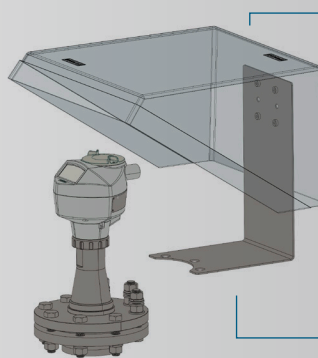

Rohrschellen / Pipe clips

SZRSV119/... SZRSV128

Sonstige Befestigungen / Miscellaneous bracket

WSD4000

Wetterschutzdach
Sunshade

SZWHD

Halterung am
Transmitter

Holding bracket
for transmitter
mounting