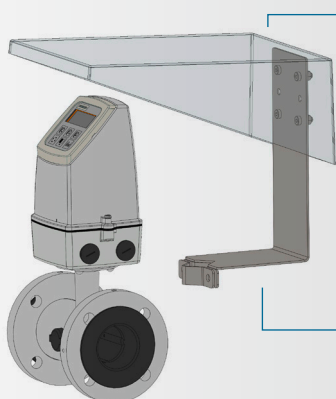

Optionen & Erweiterungen

Accessories & Extra Equipment

Befestigungssysteme

2" Rohrschellen, Halterung am Transmitter, Flansch, Klemmung, Wand

Mounting systems

2" Pipe clips, holding bracket for transmitters, flanges, clamps, wall mounting brackets

Rohrschellen / Pipe clips

SZRSV119/... SZRSV128

Sonstige Befestigungen / Miscellaneous bracket

WSD4000

Wetterschutzdach
Sunshade

SZWHD

Halterung am
Transmitter

Holding bracket
for transmitter
mounting

WSD4600

Wetterschutzdach
Sunshade

SZWHL/FXX

Halterung für
Flanschmontage
Holding bracket
for flange

WSD4000

Wetterschutzdach
Sunshade

SZWHLCLAMP

Halterung als
Klemmung