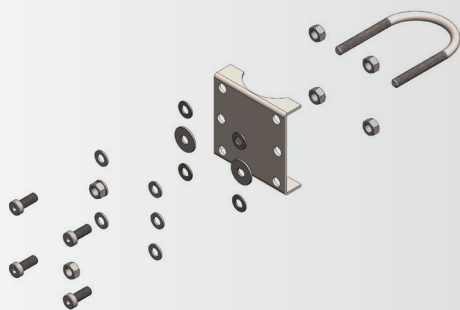

Sonstige Befestigungen und Wandhalter Miscellaneous mounting brackets

SZWH	Wandhalterung für Schränke und Schutzdächer Wall mounting bracket for enclosures and sunshades
SZWHP	Halterung am Transmitter direkt montiert Holding bracket for transmitter mounting
SZWHL/Fxx	Halterung für Flanschmontage, alle Flanschgrößen Holding bracket for flange
SZWHL CLAMP	Halterung als Klemmung an Rohr groß Holding bracket with clamp

Optionen & Erweiterungen

Accessories & Extra Equipment

Befestigungssysteme

2" Rohrschellen, Halterung am Transmitter, Flansch, Klemmung, Wand

Mounting systems

2" Pipe clips, holding bracket for transmitters, flanges, clamps, wall mounting brackets

Rohrschellen / Pipe clips

SZRSV119/... SZRSV128

Sonstige Befestigungen / Miscellaneous bracket

WSD4000

Wetterschutzdach
Sunshade

SZWHD

Halterung am
Transmitter

Holding bracket
for transmitter
mounting